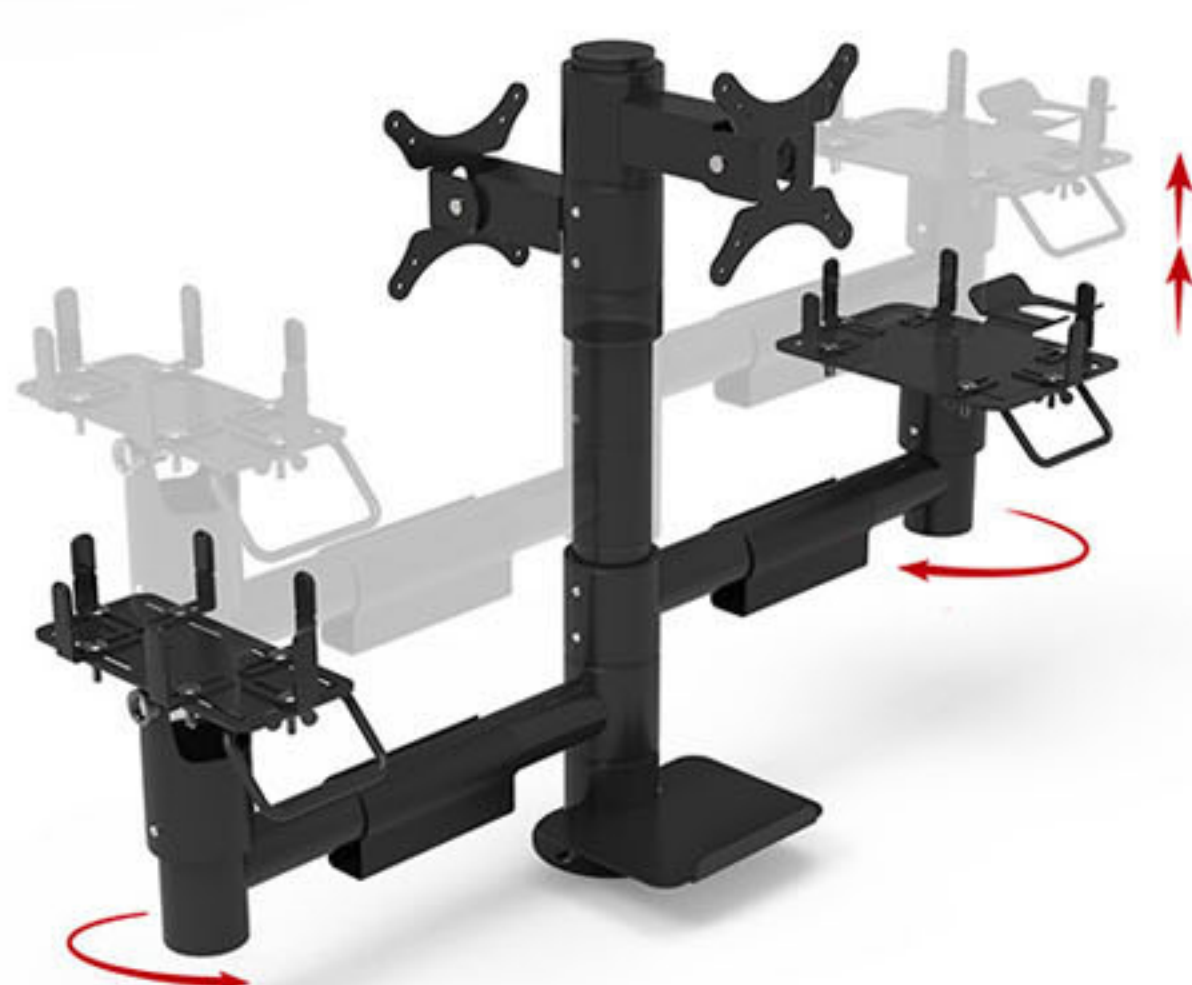

Importé par:

670 CURE-BOIVIN
BOISBRIAND, QC J7G 2A7
SANS FRAIS 1.855.233.4949

Support de comptoir Multi-usages-02

Convient pour comptoir de 900-1100 mm de hauteur

Caractéristiques

Très flexible
Hauteur ajustable
Rotation de 360° autour de l'axe principal

Support d'écran: 2 écrans simples
Angles ajustables

Acheminement facile des câbles
Garde le filage propre et hors de la vue