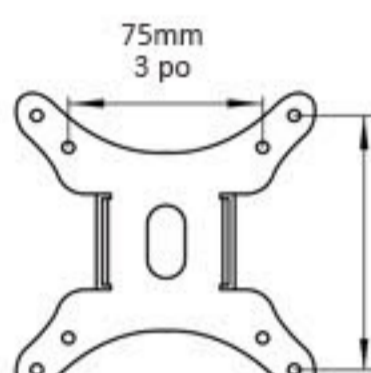

## Support de comptoir Multi-usages-01

Convient pour comptoir de 700-900 mm de hauteur

### Paramètres

Matériau	SPCC
Poids net	6.8kg 15.0 lbs
Couleur	Noir, blanc
Écrans	Écran simple ou double

### Caractéristiques

Très grande adaptabilité pour un maximum de fonctions

Très flexible  
Hauteur ajustable  
Rotation de 360° autour de l'axe principal

Support simple ou double pour écran  
Angle ajustable