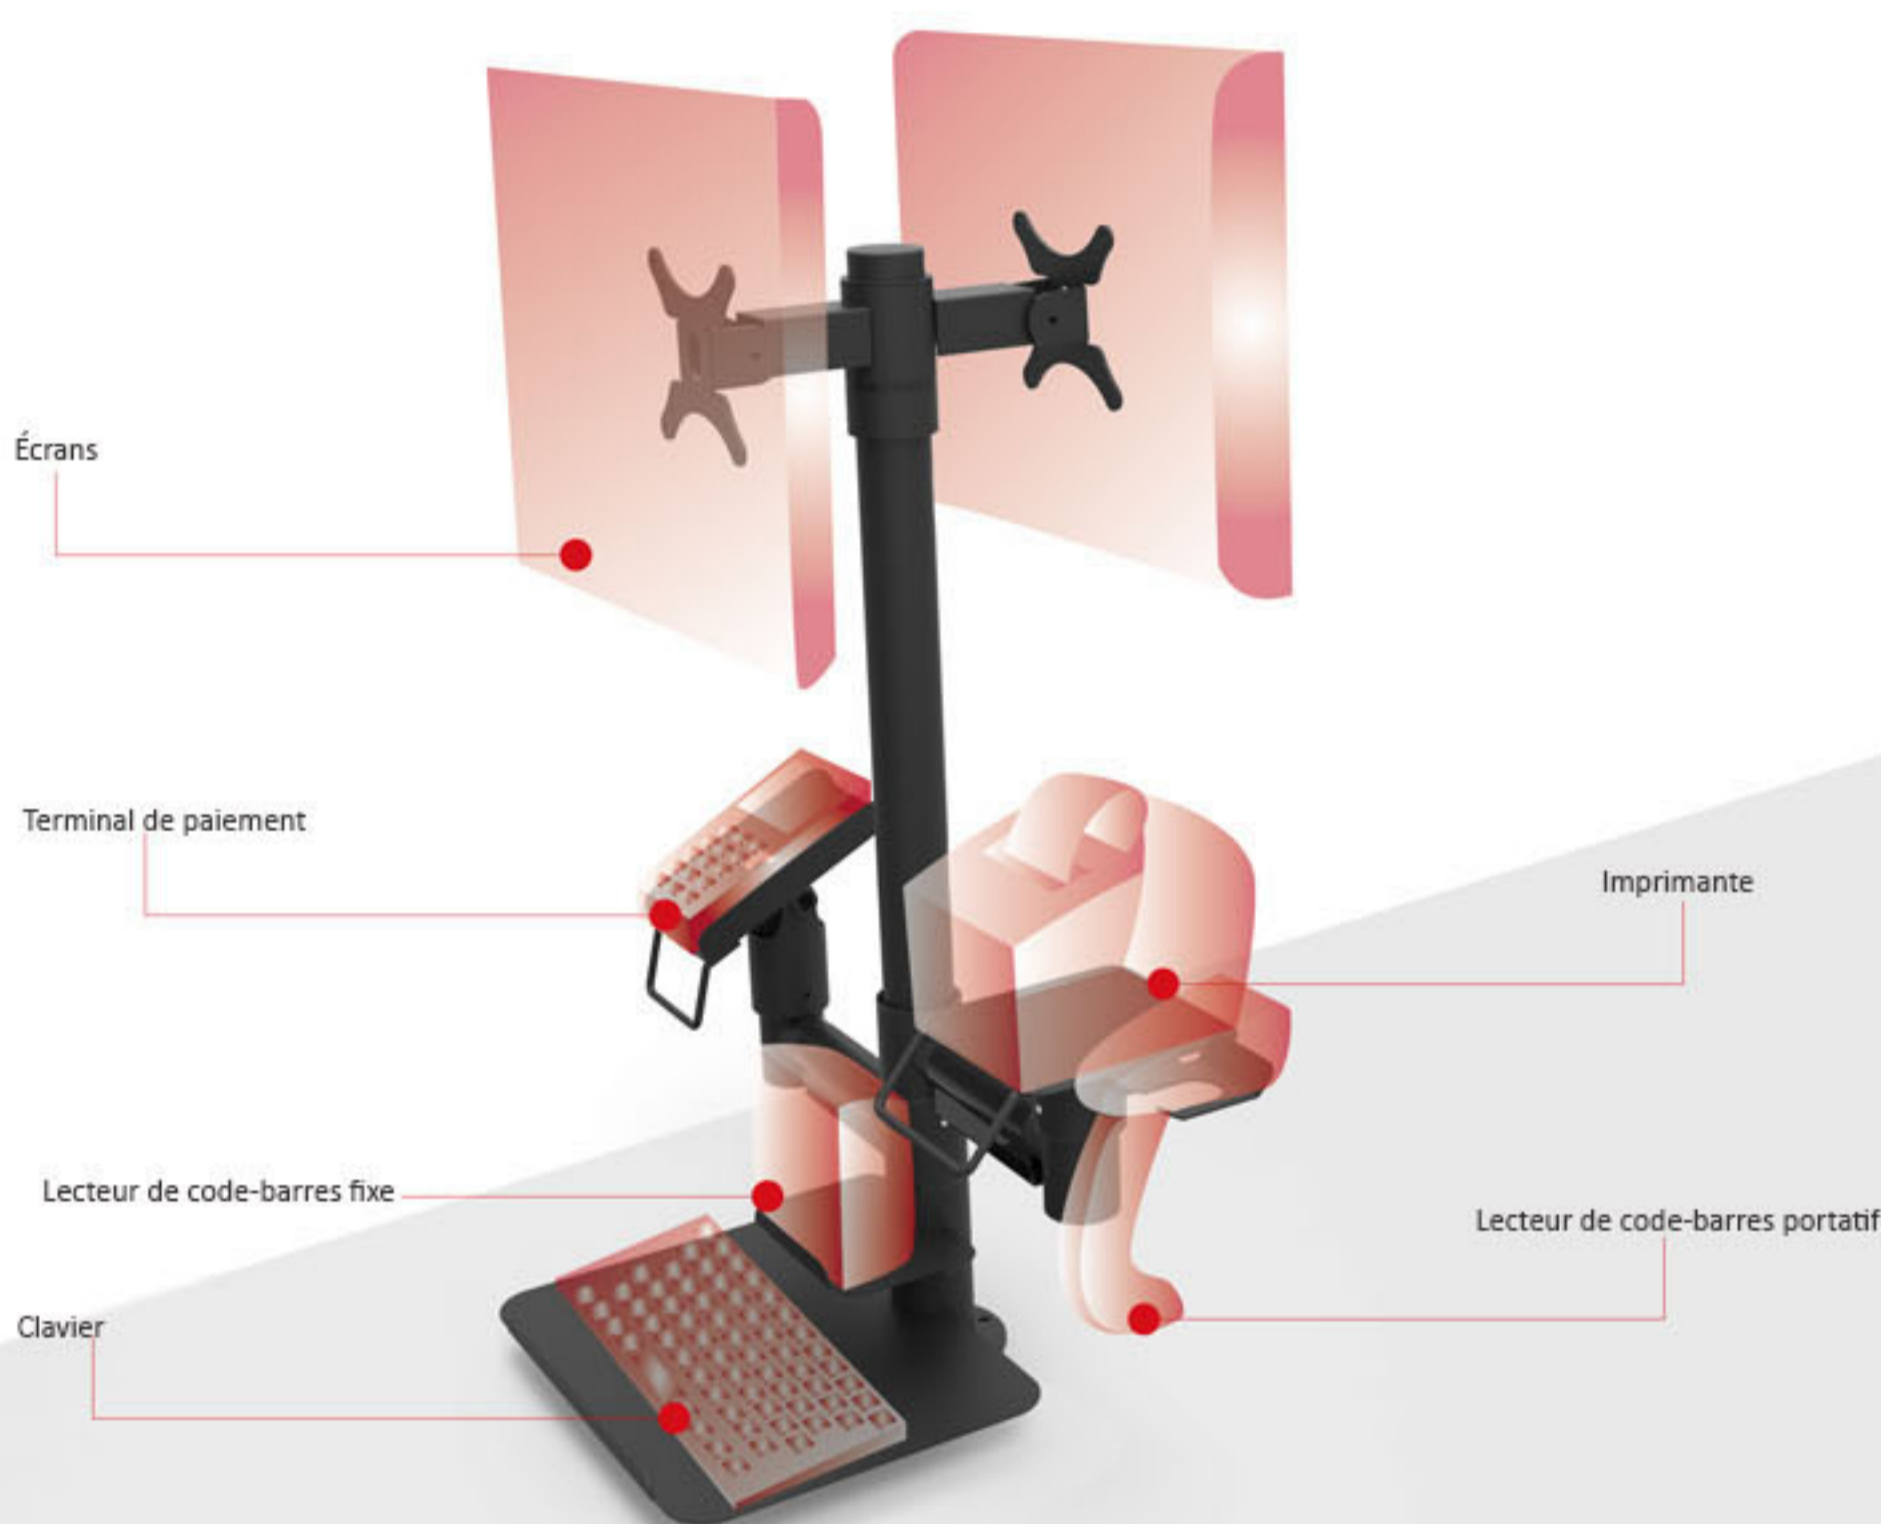

## Support de comptoir Multi-usages-01

Convient pour comptoir de 700-900 mm de hauteur

### Paramètres

Matériau	SPCC
Poids net	6.8kg 15.0 lbs
Couleur	Noir, blanc
Écrans	Écran simple ou double

### Caractéristiques

Très grande adaptabilité pour un maximum de fonctions

Très flexible  
Hauteur ajustable  
Rotation de 360° autour de l'axe principal

Support simple ou double pour écran  
Angle ajustable

Acheminement facile des câbles  
Garde le filage propre et hors de la vue