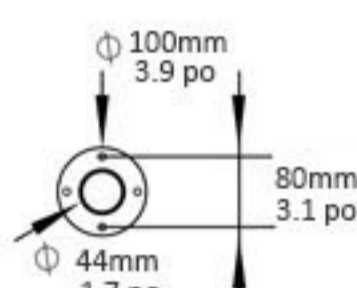

## Support de comptoir Multi-usages-01

Convient pour comptoir de 700-900 mm de hauteur

### Paramètres

Matériau	SPCC
Poids net	6.8kg 15.0 lbs
Couleur	Noir, blanc
Écrans	Écran simple ou double

### Caractéristiques

Très grande adaptabilité pour un maximum de fonctions

Très flexible  
Hauteur ajustable  
Rotation de 360° autour de l'axe principal

Support simple ou double pour écran  
Angle ajustable