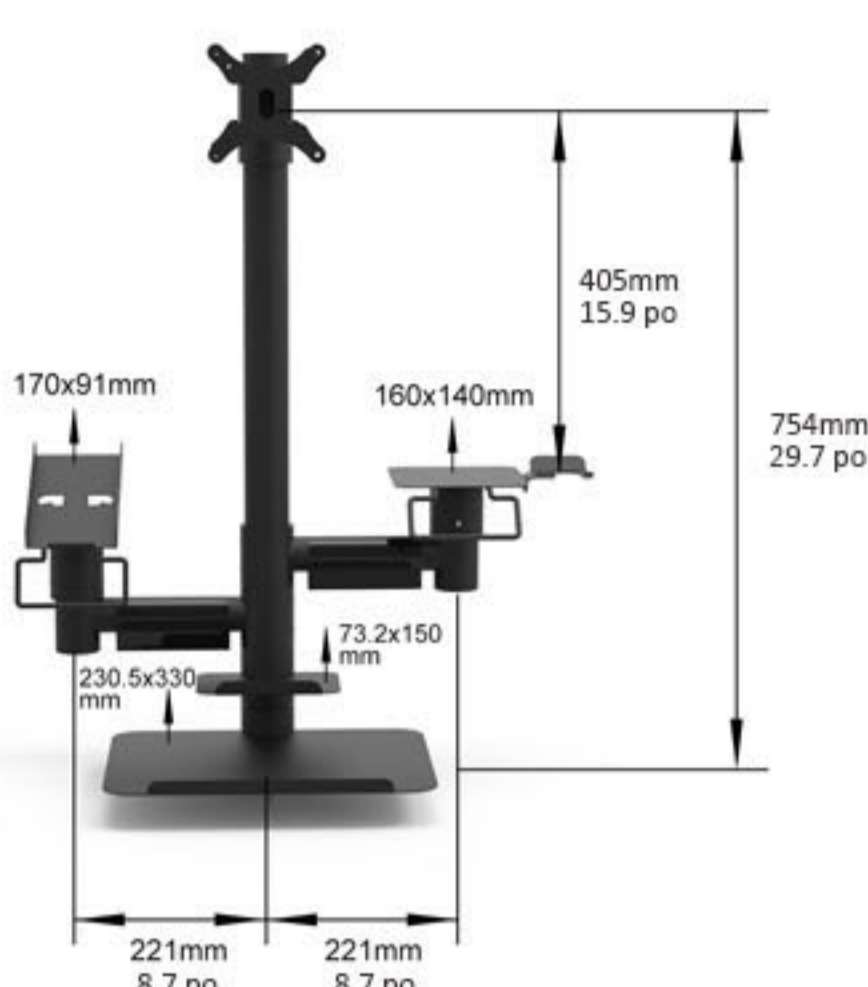

## Support de comptoir Multi-usages-01

Convient pour comptoir de 700-900 mm de hauteur

### Paramètres

Matériau	SPCC
Poids net	6.8kg 15.0 lbs
Couleur	Noir, blanc
Écrans	Écran simple ou double

### Caractéristiques

Très grande adaptabilité pour un maximum de fonctions

Très flexible  
Hauteur ajustable  
Rotation de 360° autour de l'axe principal

Support simple ou double pour écran  
Angle ajustable