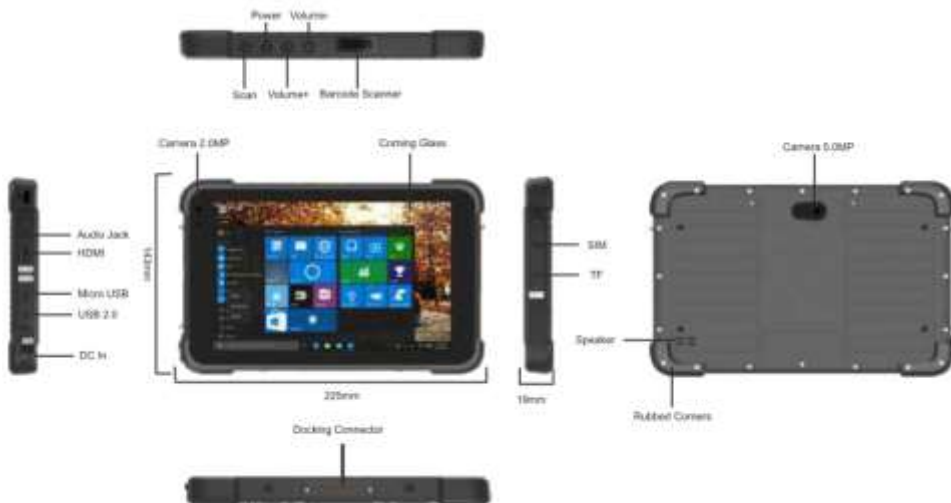

Tablettes Ultra-robustes – Rugged Tablets

Importé par HMB Distribution :
670, Boulevard Curé-Boivin, Boisbriand (Québec) J7G 2A7
Sans frais - Toll free : 1 855.781.4300 Ext.: 3 Tel.: 450.781.4300 / Fax: 450.951.4399
info@hmbdistribution.com